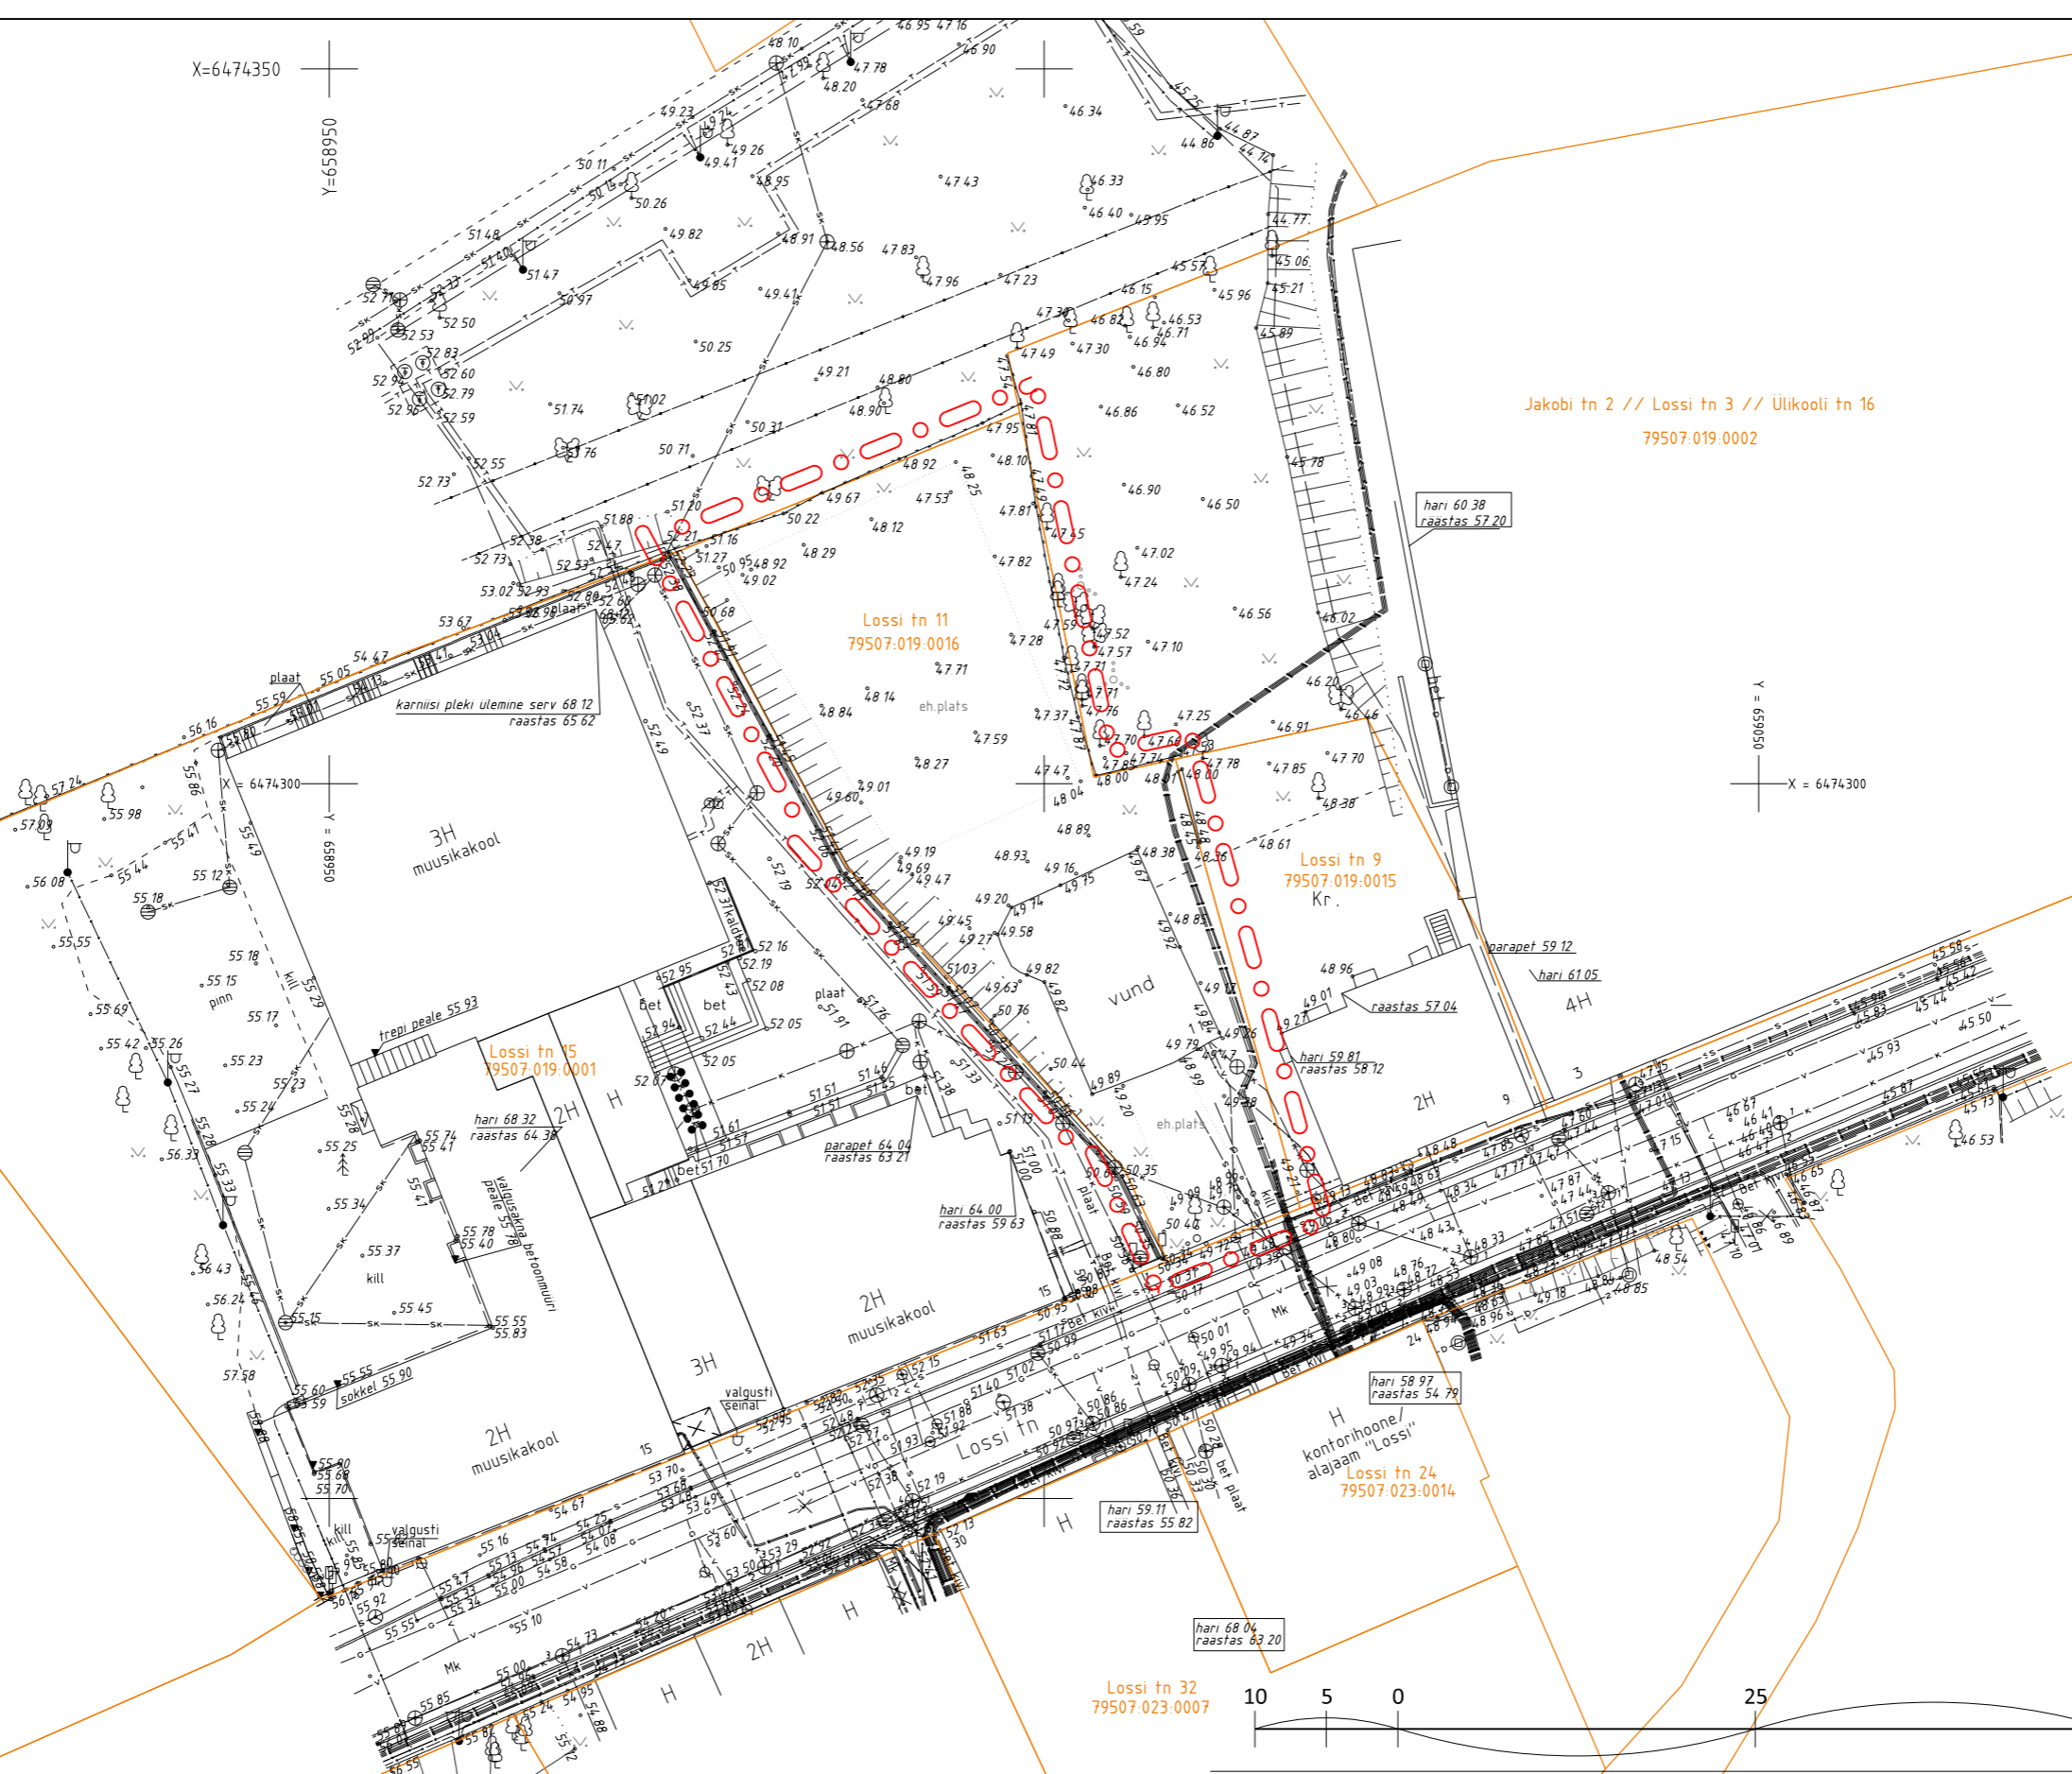

X=6474350
Y=6568950

Jakobi tn 2 // Lossi tn 3 // Ülikooli tn 16
79507:019:0002

X = 6474300
Y = 6568950

○ ○ ○ ○ planeeringuala piir

Lossi tänav T9
79507:019:0023

Lossi tn 34
79507:023:0017

Lossi tn 32
79507:023:0007

AB Artes Terrae OÜ
Reg nr 12978320
Küütri 14, Tartu 51007
art@art@art@art.ee

Projekti juht:
Mart Hiob
Maastikuarhitekt:
Gerly Toomeoja

Töö: **Lossi tn 11 krundi detailplaneering**
Joonis: **Olemasolev olukord**

Tellijä: **Peipsi Aiand OÜ**
Asukoht: **Tartu linn**
Faili nimi: **1791DP1 Lossi tn 11.dgn**
Töö nr: **1791DP1**
Kuupäev: **21.05.2018**
Möö: **1:500**
Joonise nr: **2**